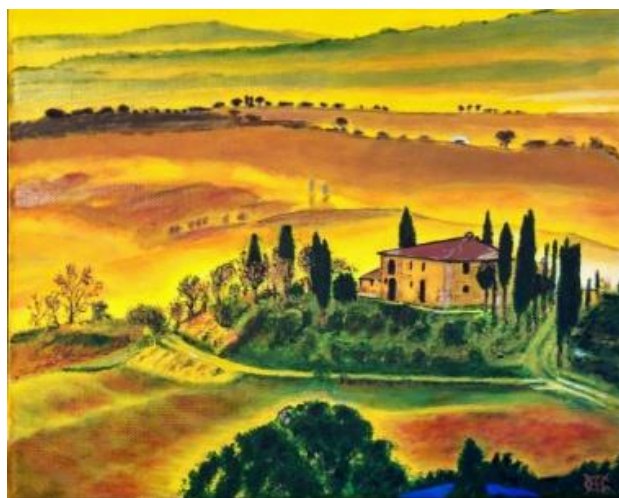

Toszkán táj
(2022.03.30., 25x30)