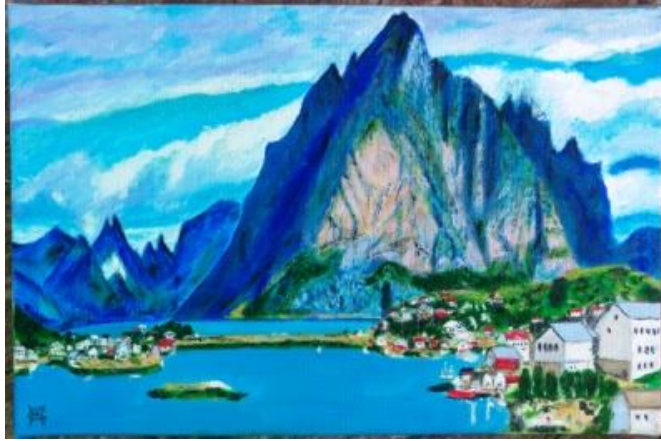

(2021. 01.30., 30x40)

India/Varanasi - Házak a Gangesz mentén

(2022. 02.20., 33x41.5)

Holland táj
(2022. 03. 12., 30x40)

Bledi tópart (Szlovénia)
(2022. 02.24., 20x40)

Toszkán táj
(2022.03.30., 25x30)

Norvégia - Lofoten szigetek
(2022.04.15., 20x30)