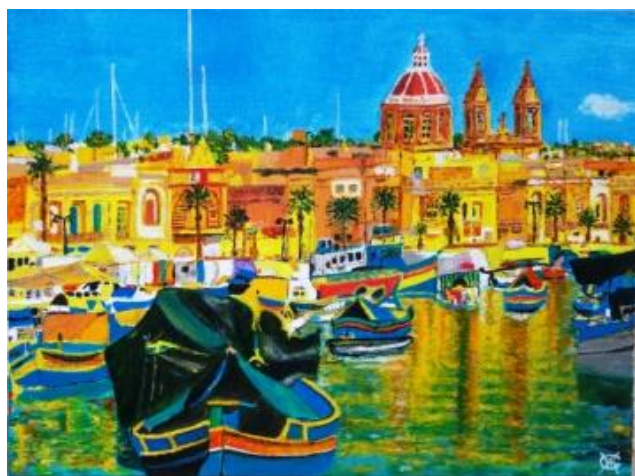

Málta - Marsaxlokk öböl részlet (Málta 1.)

(2021. 01.30., 30x40)