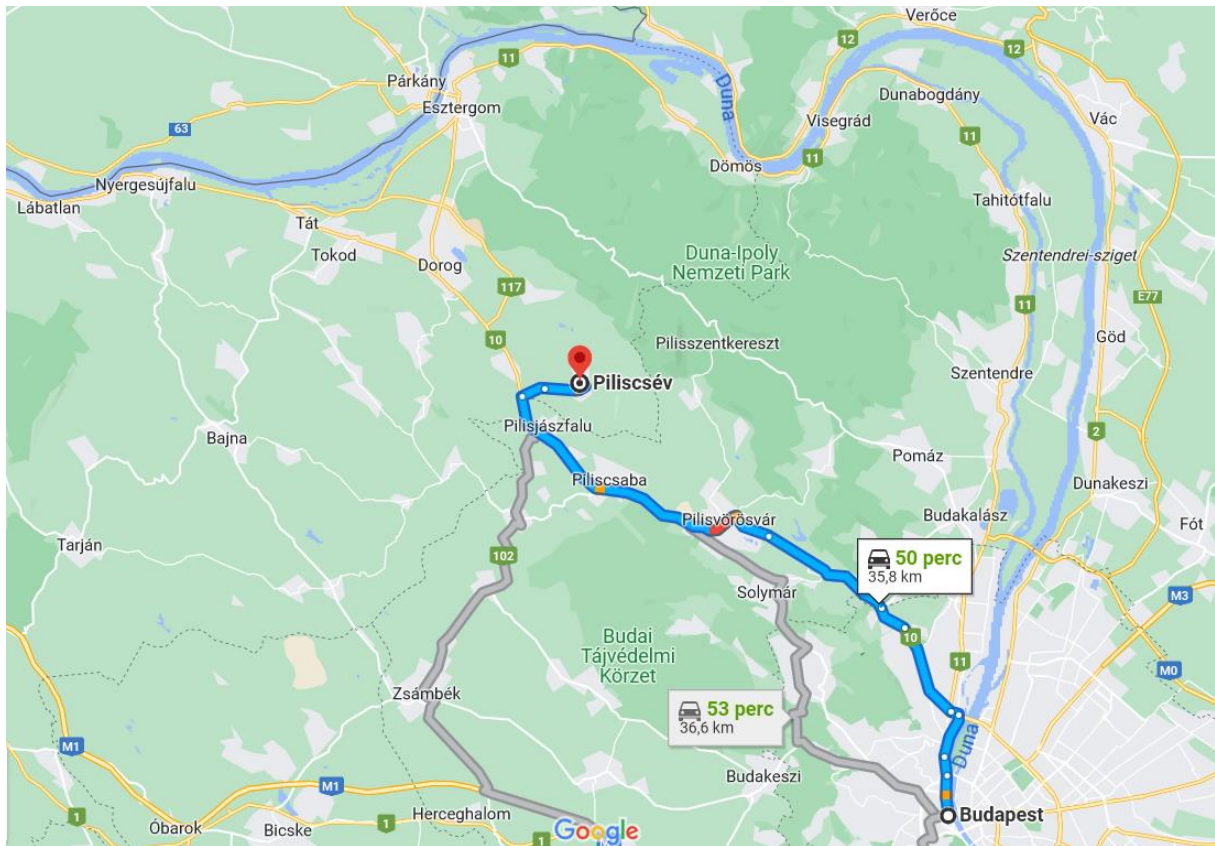

Vonattal: Budapest Nyugati Pu.-Esztergom vasútvonal (Z 72 zónázó elővárosi vonal)

A rendezvényen elérhető lesz: büfé, kézműves foglalkozás, túrázási lehetőség az Országos Kék Túra útvonalán.

Fő támogatónk az Artisjus

Támogatóink: Piliscsév Önkormányzat

Piliscsévi Kálmánfy Béla Művelődési Ház

Köszönjük érdeklődését és szeretettel várjuk!